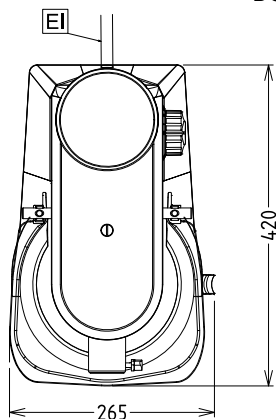

Boven aanzicht

Elektra

Voltage	200-240 V/1N ph/50/60 Hz
Elektrisch max. vermogen	0.45 kW
Stekker type	CE-SCHUKO

Capaciteit

Capaciteit	5.5 liter

Algemene gegevens

Externe afmetingen, lengte	266 mm
Externe afmetingen, breedte	416 mm
Externe afmetingen, hoogte	487 mm
Gewicht, netto (kg)	17
Waterdichtheid index	IP23

Meegeleverde accessoires

- 1 stuks MENGKOM 5 liter, roestvrijstaal, PNC 653295 voor BE5BY menger
- 1 stuks MENGARM, roestvrijstaal, voor 5 liter menger PNC 653756
- 1 stuks GARDE, roestvrijstaal, voor 5 liter menger PNC 653757
- 1 stuks KNEEDHAAK, roestvrijstaal, voor 5 liter menger PNC 653765

Optionele accessoires

- OPZET VLEESMOLEN 60 mm, ENTERPRISE SNIJSYSTEEM, inclusief 1 schijf, 6 mm. Roestvrijstalen schaal en kunststof stopper. Voor 5 en 8 liter mengers met K-type hulpstukken aansluiting PNC 653043 ☐
- SET VAN 3 SCHIJVEN, 3 mm, 4,5 mm en 8 mm, voor vleesmolen H60K PNC 653044 ☐
- MENGKOM 5 liter, roestvrijstaal, voor BE5BY menger PNC 653295 ☐
- OPZET LASAGNE ROLLER (142 mm) voor 5 en 8 liter menger met K-type hulpstukken aansluiting PNC 653296 ☐
- OPZET SPAGHETTI ROLLER (Ø 2 mm) voor 5 en 8 liter menger met K-type hulpstukken aansluiting, voor combinatie met lasagne roller 653296 of aanvullend op pasta set 653300 PNC 653298 ☐
- OPZET PASTA SET voor 5 en 8 liter menger met K-type hulpstukken aansluiting. Met rollers voor lasagne (142 mm), tagliatelle (6,5 mm) en tagliolini (1,5 mm) PNC 653300 ☐
- MENGARM, roestvrijstaal, voor 5 liter menger PNC 653756 ☐
- GARDE, roestvrijstaal, voor 5 liter menger PNC 653757 ☐
- KNEEDHAAK, roestvrijstaal, voor 5 liter menger PNC 653765 ☐
- GESLOTEN SPATSCHERM, transparant kunststof, met navulopening, voor BE5A/BE8A menger met hulpstukken aansluiting PNC 653782 ☐

Planeetmengers
Planeetmenger 5 liter, elektronische regeling, K-aansluiting, 230V

Het bedrijf behoudt het recht de producten te modificeren zonder voorafgaande melding.