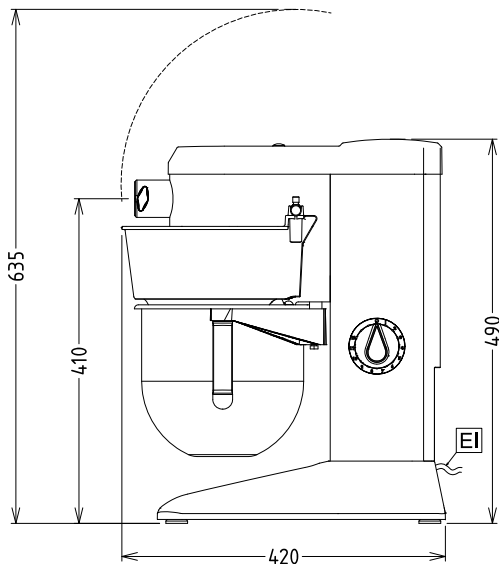

Zij aanzicht

EI = Elektrische aansluiting