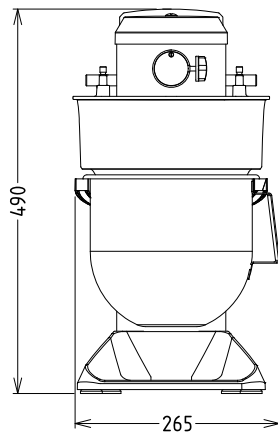

Front aanzicht